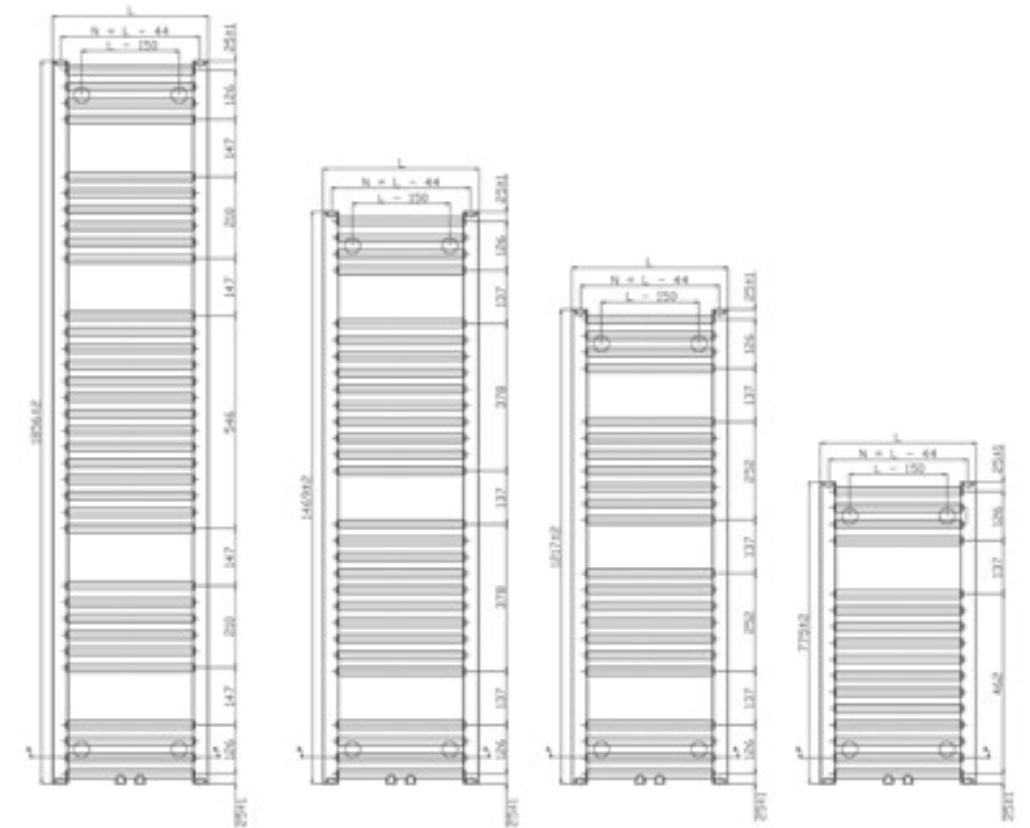

Staal

10 bar

Wit RAL 9016

4x 1/2" aansluitingen

2x 1/2" midden onderaansluitingen h.o.h. 50mm

Hoogtes Lengtes Hart-Op-Hart maat Garantie

775 - 1217 - 1469 - 1856mm

500 - 600mm

Lengte +/- 44mm

5 jaar op fabricagefouten, indien de radiator onder normale omstandigheden in een verwarmingssysteem met warm water wordt toegepast

Levering inclusief

- Ophangbeugels
- Houtdraadbouten en pluggen
- Blind- en ontluuchtingsstop
- Kunststof afdekkapje voor midden onderaansluitingen

Warmteafgifte

		Wit		
		Watt		
		EN442 55/45/20° C		
		EN442 75/65/20° C		
Hoogte	Lengte	Bestelnr.	358	183
775	500	9201014	358	183
	600	9201015	512	261
1217	500	9201016	598	305
	600	9201017	631	322
1469	500	9201018	740	377
	600	9201019	788	402
1856	500	9201020	925	472
	600			

Maatvoering

Aansluitingen